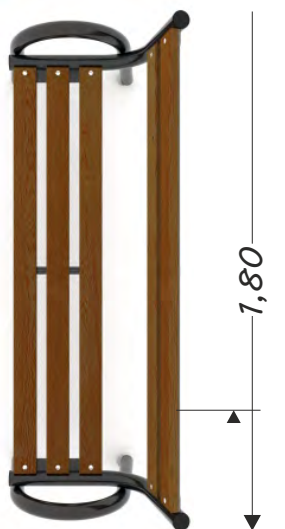

# park 0902-1

BENCH WITH BACK SUPPORT

BANCO CON SOPORTE DE ESPALDA

## Especificaciones del dispositivo

Longitud	1,80 m
Anchura	0,72 m
Altura total	0,82 m

## Device Specifications

Length	1,80 m
Width	0,72 m
Total height	0,82 m

## ESPECIFICACIÓN DE MATERIAL

Serie Park: bancos clásicos sólidos y cómodos, perfectos para skateparks y otros adolescentes y niños lugares de encuentro. Tableros de información legibles y visualmente atractivos que contienen reglas, coloridas y duraderas cubos de basura y perchas para ropa y mochilas escolares.